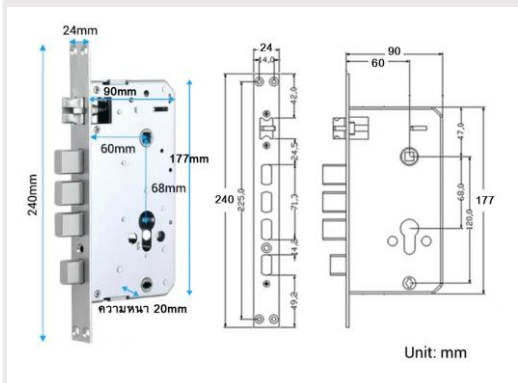

HILOCK : HL-911

Color : Coffee Gold

ขนาดเครื่อง

ขนาดกลอน

จุดเด่นของรุ่นนี้

- 9 ระบบ : สแกนหน้า 3D + สแกนนิ้ว + การ์ด + รหัส + กุญแจ + Application Wifi + Cateye Camera + Image Capture + Video Record
- วัสดุ Aluminum Alloy แข็งแรง ทนทาน ป้องกันสนิม
- กลอนสแตนเลส 5 แกน มาตรฐานสากล
- ระบบสแกนหน้า 3D รวดเร็วภายใน 1 วินาที
- ระบบสแกนลายนิ้วมือ รวดเร็วภายใน 1 วินาที
- ระบบ Full Auto Lock
- มีจอแสดงผล LCD ด้านใน
- Alarm กันขโมย เมื่อเกิดการรบกวน
- เวลากดกริ่งก้องจะ Capture รูปคนที่หน้าประตู และส่งไปใน Application สามารถเปิดบ้านจากที่ไหนก็ได้
- ดูกล้องหน้าประตู ผ่านจอหลังเครื่องได้
- สามารถดูวิดีโอย้อนหลังได้ บันทึกลง Micro sd card
- สั่งเปิดผ่าน Application
- ดูประวัติการเข้าว่า User ไหน เข้าโดยการ ใช้วิธี ไหน แจ้งเตือนผ่านมือถือแบบ realtime
- สามารถส่ง Authorized admin ให้เครื่องอื่นๆ ใช้งานได้ ไม่จำกัด
- เหมาะสำหรับบ้าน คอนโด ออฟฟิศ อพาร์ทเมนท์ ห้องเช่า Airbnb

คุณสมบัติ

- ระบบสแกนนิ้ว และ chip ประมวลผล ที่ตอบสนองรวดเร็ว และแม่นยำ
- ขนาด L424.3(mm)*W79(mm)*D71(mm)
- การ์ด 2 ใบ
- กุญแจ 2 ชุด
- รองรับสแกนหน้า 20 ใบหน้า
- รองรับลายนิ้วมือ 100 ลายนิ้วมือ
- รองรับรหัส 250 รหัส
- รองรับการ์ด 250 ใบ
- ระบบหน้าจอ Touch Screen
- ระบบแจ้งเตือนแบบอ่อนที่ Application และ ที่ตัวเครื่อง
- อายุการใช้งาน (Battery Lithium ion) ประมาณ 10,000 ครั้ง 3 - 6เดือน ต่อการชาร์จ
- ระบบต่อสาย Micro USB ดูดเงินกรณีแบตเตอรี่หมด