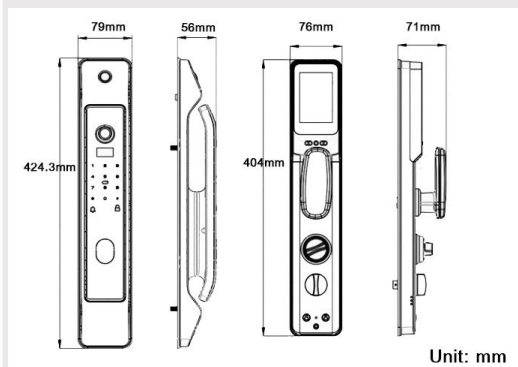

HILOCK : HL-911

Color : Coffee Gold

ขนาดเครื่อง

ขนาดกลอน

จุดเด่นของรุ่นนี้

- 9 ระบบ : สแกนหน้า 3D + สแกนนิ้ว + การ์ด + รหัส + กุญแจ + Application Wifi + Cateye Camera + Image Capture + Video Record
- วัสดุ Aluminum Alloy แข็งแรง ทนทาน ป้องกันสนิม
- กลอนสแตนเลส 5 แกน มาตรฐานสากล
- ระบบสแกนหน้า 3D รวดเร็วภายใน 1 วินาที
- ระบบสแกนลายนิ้วมือ รวดเร็วภายใน 1 วินาที
- ระบบ Full Auto Lock
- มีจอแสดงผล LCD ด้านใน
- Alarm กันขโมย เมื่อเกิดการรบกวน
- เวลากดกริ่งก้องจะ Capture รูปคนที่หน้าประตู และส่งไปใน Application สามารถเปิดบ้านจากที่ไหนก็ได้
- ดูกล้องหน้าประตู ผ่านจอหลังเครื่องได้
- สามารถดูวิดีโอย้อนหลังได้ บันทึกลง Micro sd card
- สั่งเปิดผ่าน Application
- ดูประวัติการเข้าว่า User ไหน เข้าโดยการ ใช้วิธี ไหน แจ้งเตือนผ่านมือถือแบบ realtime
- สามารถส่ง Authorized admin ให้เครื่องอื่นๆ ใช้งานได้ ไม่จำกัด
- เหมาะสำหรับบ้าน คอนโด ออฟฟิศ อพาร์ทเมนท์ ห้องเช่า Airbnb

คุณสมบัติ

- ระบบสแกนนิ้ว และ chip ประมวลผล ที่ตอบสนองรวดเร็ว และแม่นยำ
- ขนาด L424.3(mm)*W79(mm)*D71(mm)
- การ์ด 2 ใบ
- กุญแจ 2 ชุด
- รองรับสแกนหน้า 20 ใบหน้า
- รองรับลายนิ้วมือ 100 ลายนิ้วมือ
- รองรับรหัส 250 รหัส
- รองรับการ์ด 250 ใบ
- ระบบหน้าจอ Touch Screen
- ระบบแจ้งเตือนแบบอ่อนที่ Application และ ที่ตัวเครื่อง
- อายุการใช้งาน (Battery Lithium ion) ประมาณ 10,000 ครั้ง 3 - 6เดือน ต่อการชาร์จ
- ระบบต่อสาย Micro USB ดูดเงินกรณีแบตเตอรี่หมด