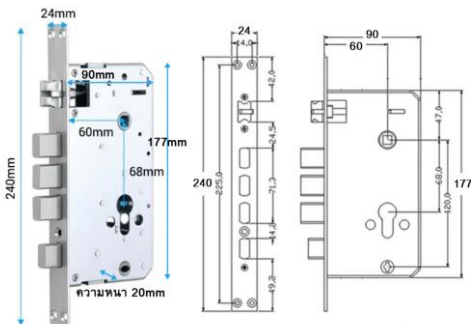

รุ่น HL-899

ขนาดเครื่อง

Unit: mm

ขนาดกลอน

Unit: mm

HILOCK : HL- 899

Color : Coffee Gold

จุดเด่นของรุ่นนี้

คุณสมบัติ

- ระบบสแกนนิ้ว และ chip ประมวลผล ที่ตอบสนองรวดเร็ว และแม่นยำ
- ขนาด L413(mm)*W70(mm)*D80(mm)
- การ์ด 2 ใบ
- กุญแจ 2 ชุด
- รองรับรหัสสูงสุด 150 รหัส
- รองรับลายนิ้วมือ 150 ลายนิ้วมือ
- รองรับการ์ด 150 ใบ
- ระบบหน้าจอ Touch Screen
- ระบบแจ้งเตือนแบบอ่อนที่ Application และ ที่ตัวเครื่อง
- อายุการใช้งาน (Battery Lithium ion) ประมาณ 10,000 ครั้ง 3 - 6 เดือน ต่อการชาร์จ
- ระบบต่อสาย Micro USB ดูกรณินกรณีแบตเตอรี่หมด