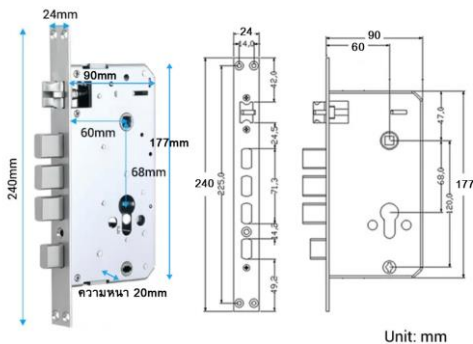

รุ่น HL-651

ขนาดเครื่อง

ขนาดกลอน

HILOCK : HL- 651

Color : Black

จุดเด่นของรุ่นนี้

- 5 ระบบ : สแกนนิ้ว + รหัส + การ์ด + กุญแจ + Application WiFi
- วัสดุ Aluminum Alloy แข็งแรง ทนทาน ป้องกันสนิม
- กลอนสแตนเลส 5 แกน มาตรฐานสากล
- ระบบสแกนลายนิ้วมือ รวดเร็วภายใน 1 วินาที
- สั่งเปิดผ่าน Application
- ตั้งรหัสแบบ One time password ได้ (เพื่อนมาหา, แม่บ้าน, ช่าง)
- ควบคุมวัดการเข้าว่า User ไหน เข้าโดยการ ใช้วิธี ไหน แจ้งเตือนผ่านมือถือแบบ realtime
- สามารถส่ง Authorized admin ให้เครื่องอื่นๆ ใช้งานได้ ไม่จำกัด
- ตั้งรหัสจากที่ไหนก็ได้ กำหนดวันและเวลาใช้งานได้
- เหมาะสำหรับบ้าน คอนโด ออฟฟิศ อพาร์ทเม้น ห้องเช่า Airbnb

คุณสมบัติ

- ระบบสแกนนิ้ว และ chip ประมวลผล ที่ตอบสนองรวดเร็ว และแม่นยำ
- ขนาด L375(mm)*W75(mm)*D82(mm)
- การ์ด 2 ใบ
- กุญแจ 2 ชุด
- รองรับรหัสสูงสุด 150 รหัส
- รองรับลายนิ้วมือ 150 ลายนิ้วมือ
- รองรับการ์ด 150 ใบ
- ระบบหน้าจอ Touch Screen
- ระบบแจ้งเตือนแบบอ่อนที่ Application และ ที่ตัวเครื่อง
- อายุการใช้งาน (ใช้ถ่าน Alkaline AA 4 ก้อน) ประมาณ 10,000 ครั้ง 3 – 6 เดือน ต่อการชาร์จ
- ระบบต่อสาย Micro USB ถูกรักษากรรมสิทธิ์ผ่านหมด