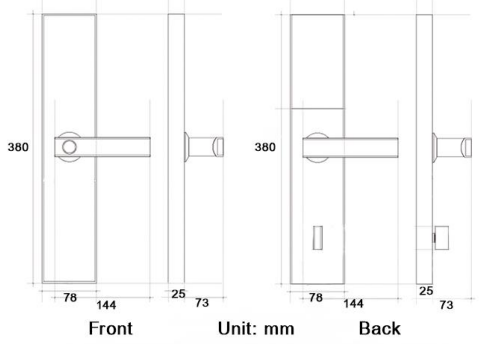

## ขนาดเครื่อง

## ขนาดกลอน

## คุณสมบัติ

- ระบบสแกนนิ้ว และ chip ประมวลผล ที่ตอบสนองรวดเร็ว และแม่นยำ
- ขนาด L380(mm)\*W78(mm)\*D73(mm)
- การ์ด 2 ใบ กุญแจ 2 ชุด
- รองรับรหัสสูงสุด 150 รหัส
- รองรับลายนิ้วมือ 150 ลายนิ้วมือ
- รองรับการ์ด 150 ใบ
- ระบบหน้าจอ Touch Screen
- ระบบแจ้งเตือนแบบอ่อนที่ Application และ ที่ตัวเครื่อง
- อายุการใช้งาน (ใช้ถ่าน Alkaline AA 4 ก้อน ) ประมาณ 10,000 ครั้ง 6 - 12 เดือน
- ระบบต่อสาย Micro USB ชุกเงินกรณีถ่านหมด