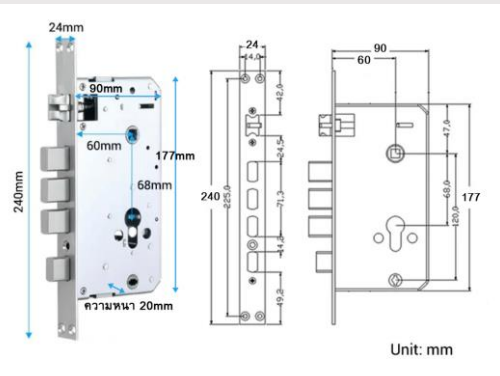

## ขนาดเครื่อง

## ขนาดกลอน

## คุณสมบัติ

- ระบบสแกนนิ้ว และ chip ประมวลผล ที่ตอบสนองรวดเร็ว และแม่นยำ
- ขนาด L380(mm)\*W78(mm)\*D73(mm)
- การ์ด 2 ใบ กุญแจ 2 ชุด
- รองรับรหัสสูงสุด 150 รหัส
- รองรับลายนิ้วมือ 150 ลายนิ้วมือ
- รองรับการ์ด 150 ใบ
- ระบบหน้าจอ Touch Screen
- ระบบแจ้งเตือนแบบอ่อนที่ Application และ ที่ตัวเครื่อง
- อายุการใช้งาน (ใช้ถ่าน Alkaline AA 4 ก้อน ) ประมาณ 10,000 ครั้ง 6 - 12 เดือน
- ระบบต่อสาย Micro USB ชุกเงินกรณีถ่านหมด