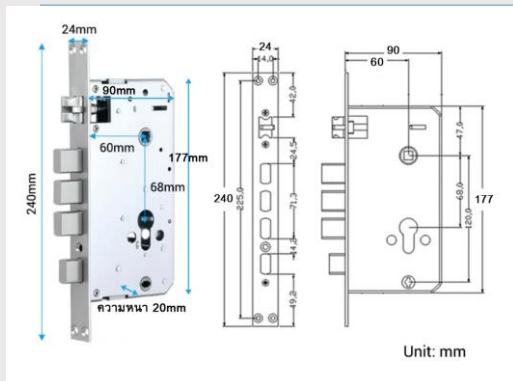

ขนาดเครื่อง

ขนาดกลอน

คุณสมบัติ

- ระบบสแกนนิ้ว และ chip ประมวลผล ที่ตอบสนองรวดเร็ว และแม่นยำ
- ขนาด L340(mm)*W78(mm)*D73(mm)
- การ์ด 2 ใบ กุญแจ 2 ชุด
- รองรับรหัสสูงสุด 150 รหัส
- รองรับลายนิ้วมือ 150 ลายนิ้วมือ
- รองรับการ์ด 150 ใบ
- ระบบหน้าจอ Touch Screen
- ระบบแจ้งเตือนแบตเตอรี่ที่ Application และ ที่ตัวเครื่อง
- อายุการใช้งาน (ใช้ถ่าน Alkaline AA 4 ก้อน) ประมาณ 10,000 ครั้ง 6 – 12 เดือน
- ระบบต่อสาย Micro USB ถูกรับประกันทั้งหมด