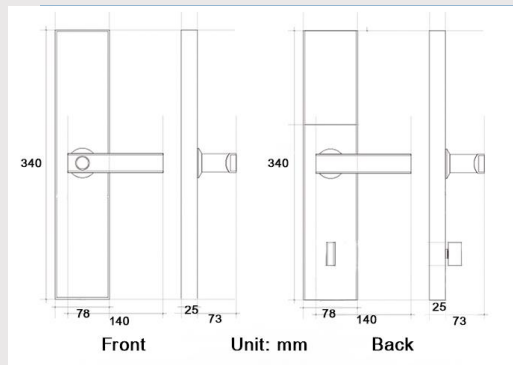

ขนาดเครื่อง

ขนาดกลอน

คุณสมบัติ

- ระบบสแกนนิ้ว และ chip ประมวลผล ที่ตอบสนองรวดเร็ว และแม่นยำ
- ขนาด L340(mm)*W78(mm)*D73(mm)
- การ์ด 2 ใบ กุญแจ 2 ชุด
- รองรับรหัสสูงสุด 150 รหัส
- รองรับลายนิ้วมือ 150 ลายนิ้วมือ
- รองรับการ์ด 150 ใบ
- ระบบหน้าจอ Touch Screen
- ระบบแจ้งเตือนแบตเตอรี่ที่ Application และ ที่ตัวเครื่อง
- อายุการใช้งาน (ใช้ถ่าน Alkaline AA 4 ก้อน) ประมาณ 10,000 ครั้ง 6 – 12 เดือน
- ระบบต่อสาย Micro USB ถูกรับประกันทั้งหมด