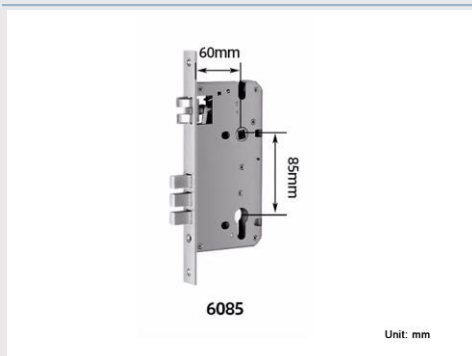

ขนาดเครื่อง

ขนาดกลอน

HILOCK : HL- 451S

Color : Silver

จุดเด่นของรุ่นนี้

- 7 ระบบ : สแกนนิ้ว + รหัส + การ์ด + กุญแจ + Application Bluetooth + (Wifi เพิ่ม Gateway) + Apple watch + NFC Tag
- ป้องกันน้ำ มาตรฐาน IP65
- วัสดุ Aluminum Alloy แข็งแรง ทนทาน ป้องกันสนิม
- กลอนสแตนเลส 2 แกน มาตรฐานสากล
- ระบบสแกนลายนิ้วมือ รวดเร็วภายใน 1 วินาที
- ตั้งเปิดปิดผ่าน Application
- Setting ผ่าน Application ทั้งหมด (เพิ่ม/ลบ ลายนิ้วมือ การ์ด รหัส ไม่ต้องกดที่ตัวเครื่อง)
- ส่ง ekey จากที่ไหนก็ได้ ให้เพื่อนเปิดประตูผ่าน Application
- ตั้งรหัสแบบ One time password ได้ (เพื่อนมาหา,แม่บ้าน, ช่าง)
- ดูประวัติการเข้าว่า User ไหน เข้าโดยการ ใช้วิธี ไหน
- กำหนดวัน-เวลาไม่ให้เครื่อง auto lock ได้
- สามารถส่ง Authorized admin ให้เครื่องอื่นๆ ใช้งานได้ ไม่จำกัด
- ตั้งรหัสจากที่ไหนก็ได้ กำหนดวันและเวลาใช้งานได้ (เพิ่ม Gateway Wifi)
- ดูประวัติการเข้าแบบ realtime (เพิ่ม Gateway Wifi)
- เชื่อมต่อกับ Google Home และ Alexa (เพิ่ม Gateway Wifi)
- เหมาะสำหรับบ้าน คอนโด ออฟฟิศ อพาร์ทเมนท์ ห้องเช่า Airbnb
- เปิดโหมคบริษัทได้ ดูประวัติการเข้างาน (ขาด ลา มาสาย)

คุณสมบัติ

- ระบบสแกนนิ้ว และ chip ประมวลผล ที่ตอบสนองรวดเร็ว และแม่นยำ
- ขนาด L300(mm)*W72(mm)*D75(mm)
- การ์ด 2 ใบ กุญแจ 2 ชุด
- รองรับรหัสสูงสุด 150 รหัส
- รองรับลายนิ้วมือ 150 ลายนิ้วมือ
- รองรับการ์ด 150 ใบ
- ระบบหน้าจอ Touch Screen
- ระบบแจ้งเตือนแบบอ่อนที่ Application และ ที่ตัวเครื่อง
- อายุการใช้งาน (ใช้ถ่าน Alkaline AA 4 ก้อน) ประมาณ 10,000 ครั้ง 6 – 12 เดือน
- ระบบต่อสาย Micro USB ถูกฉนวนกรณีถ่านหมด