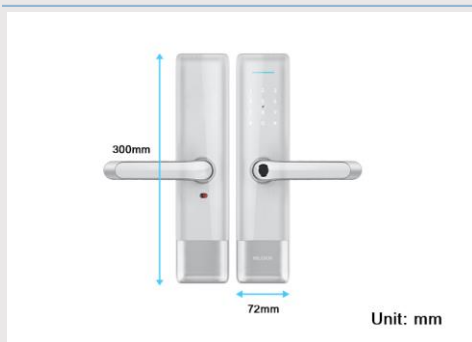

ขนาดเครื่อง

ขนาดกลอน

HILOCK : HL- 451S

Color : Silver

จุดเด่นของรุ่นนี้

- 7 ระบบ : สแกนนิ้ว + รหัส + การ์ด + กุญแจ + Application Bluetooth + (Wifi เพิ่ม Gateway) + Apple watch + NFC Tag
- ป้องกันน้ำ มาตรฐาน IP65
- วัสดุ Aluminum Alloy แข็งแรง ทนทาน ป้องกันสนิม
- กลอนสแตนเลส 2 แกน มาตรฐานสากล
- ระบบสแกนลายนิ้วมือ รวดเร็วภายใน 1 วินาที
- ตั้งเปิดปิดผ่าน Application
- Setting ผ่าน Application ทั้งหมด (เพิ่ม/ลบ ลายนิ้วมือ การ์ด รหัส ไม่ต้องกดที่ตัวเครื่อง)
- ส่ง ekey จากที่ไหนก็ได้ ให้เพื่อนเปิดประตูผ่าน Application
- ตั้งรหัสแบบ One time password ได้ (เพื่อนมาหา,แม่บ้าน, ช่าง)
- ดูประวัติการเข้าว่า User ไหน เข้าโดยการ ใช้วิธี ไหน
- กำหนดวัน-เวลาไม่ให้เครื่อง auto lock ได้
- สามารถส่ง Authorized admin ให้เครื่องอื่นๆ ใช้งานได้ ไม่จำกัด
- ตั้งรหัสจากที่ไหนก็ได้ กำหนดวันและเวลาใช้งานได้ (เพิ่ม Gateway Wifi)
- ดูประวัติการเข้าแบบ realtime (เพิ่ม Gateway Wifi)
- เชื่อมต่อกับ Google Home และ Alexa (เพิ่ม Gateway Wifi)
- เหมาะสำหรับบ้าน คอนโด ออฟฟิศ อพาร์ทเมนท์ ห้องเช่า Airbnb
- เปิดโหมคบริษัทได้ ดูประวัติการเข้างาน (ขาด ลา มาสาย)

คุณสมบัติ

- ระบบสแกนนิ้ว และ chip ประมวลผล ที่ตอบสนองรวดเร็ว และแม่นยำ
- ขนาด L300(mm)*W72(mm)*D75(mm)
- การ์ด 2 ใบ กุญแจ 2 ชุด
- รองรับรหัสสูงสุด 150 รหัส
- รองรับลายนิ้วมือ 150 ลายนิ้วมือ
- รองรับการ์ด 150 ใบ
- ระบบหน้าจอ Touch Screen
- ระบบแจ้งเตือนแบบอ่อนที่ Application และ ที่ตัวเครื่อง
- อายุการใช้งาน (ใช้ถ่าน Alkaline AA 4 ก้อน) ประมาณ 10,000 ครั้ง 6 – 12 เดือน
- ระบบต่อสาย Micro USB ถูกฉนวนกรณีถ่านหมด