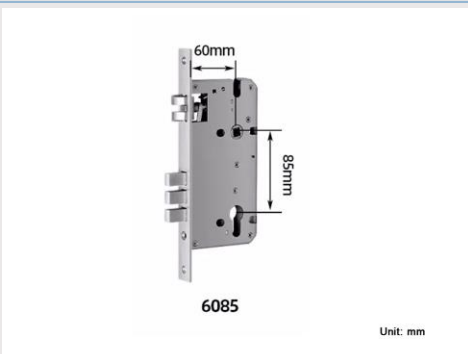

## ขนาดเครื่อง

## ขนาดกลอน

## คุณสมบัติ

- ระบบสแกนนิ้ว และ chip ประมวลผล ที่ตอบสนองรวดเร็ว และแม่นยำ
- ขนาด L300(mm)\*W72(mm)\*D75(mm)
- การ์ด 2 ใบ กุญแจ 2 ชุด
- รองรับรหัสสูงสุด 150 รหัส
- รองรับลายนิ้วมือ 150 ลายนิ้วมือ
- รองรับการ์ด 150 ใบ
- ระบบหน้าจอ Touch Screen
- ระบบแจ้งเตือนแบตเตอรี่ที่ Application และ ที่ตัวเครื่อง
- อายุการใช้งาน (ใช้ถ่าน Alkaline AA 4 ก้อน ) ประมาณ 10,000 ครั้ง 6 – 12เดือน
- ระบบต่อสาย Micro USB ถูกฉนวนกรณีกั้นหมด