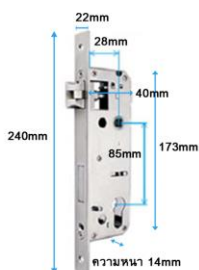

รุ่น HL-431

ขนาดเครื่อง

Unit: mm

ขนาดกลอน

Unit: mm

HILOCK : HL- 431

Dual Fingerprint Color : Black

จุดเด่นของรุ่นนี้

คุณสมบัติ

- ระบบสแกนนิ้ว และ chip ประมวลผล ที่ตอบสนองรวดเร็ว และแม่นยำ
- ขนาด L430(mm)*W48(mm)*D55(mm)
- การ์ด 2 ใบ กุญแจ 2 ชุด
- รองรับรหัสสูงสุด 150 รหัส
- รองรับลายนิ้วมือ 150 ลายนิ้วมือ
- รองรับการ์ด 150 ใบ
- ระบบหน้าจอ Touch Screen
- ระบบแจ้งเตือนแบบอ่อนที่ Application และ ที่ตัวเครื่อง
- อายุการใช้งาน (ใช้ถ่าน Alkaline AA 4 ก้อน) ประมาณ 10,000 ครั้ง 6 – 12เดือน
- ระบบต่อสาย Micro USB ถูกฉนวนกันความร้อน